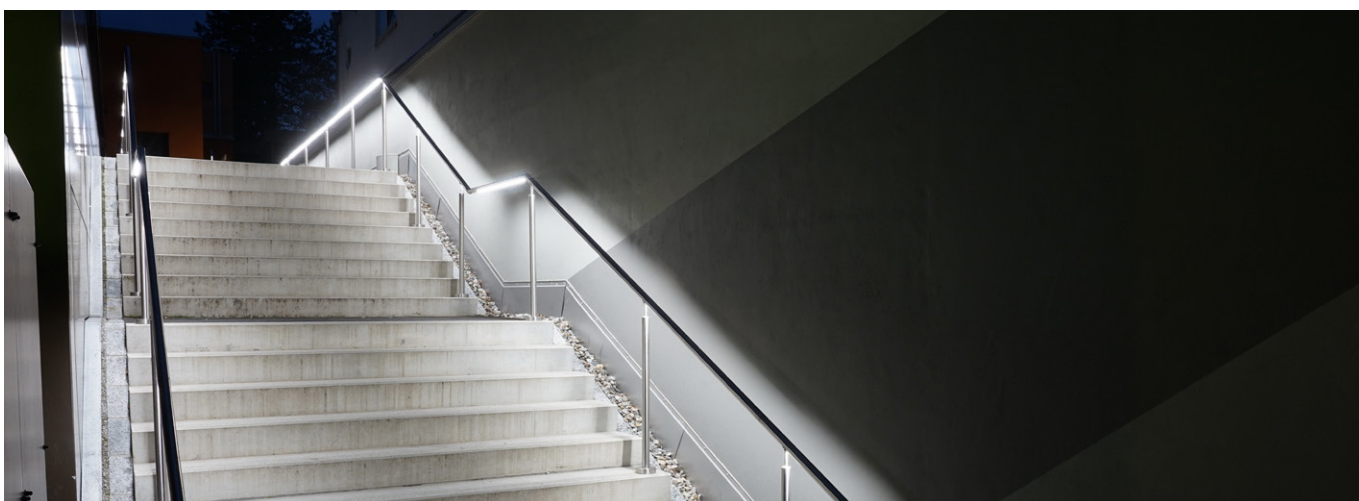

Main courante Lindenplatz (Place des Tilleuls) Baden

Client / Électricien:	École Internationale, Lindenplatz (Place des Tilleuls), Baden Serrurier: Bafento AG; électricien: Lebag Wettingen; planificateur: rgp Architekten (Architectes), Baden
Critère:	Éclairer l'escalier d'une façon aussi claire que possible
Solution:	LaneLED Inox
Article:	158162/158169
Nombre de pièces:	env. 26m
Équipement:	Réglette lumineuse LaneLED Inox, type 6
Domaines d'application:	Rampe d'escalier

Situation

La reconstruction de l'ensemble de l'école a rendu nécessaire une nouvelle rampe d'escalier. Une solution pour un éclairage optimal de l'escalier extérieur a également été recherchée.

LaneLED Inox a permis de répondre à ces deux souhaits par un seul et même produit. De par son design produisant un effet de légèreté, l'escalier apparaît très ouvert et peut être utilisé sur toute la largeur.

De même, cet escalier est maintenant suffisamment éclairé et il n'invite plus à un indésirable séjour.

Avantages client

- Plus de sécurité lorsqu'il fait sombre
- Protection contre le vandalisme
- Protection contre le trébuchement
- Résiste au vieillissement et aux intempéries
- Design élancé et intemporel

V 0216