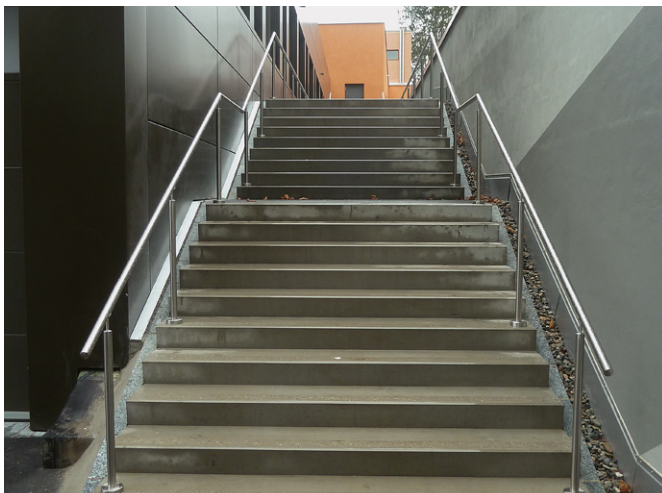

Main courante Lindenplatz (Place des Tilleuls) Baden

Client / Électricien:	École Internationale, Lindenplatz (Place des Tilleuls), Baden Serrurier: Bafento AG; électricien: Lebag Wettingen; planificateur: rgp Architekten (Architectes), Baden
Critère:	Éclairer l'escalier d'une façon aussi claire que possible
Solution:	LaneLED Inox
Article:	158162/158169
Nombre de pièces:	env. 26m
Équipement:	Réglette lumineuse LaneLED Inox, type 6
Domaines d'application:	Rampe d'escalier

Situation

La reconstruction de l'ensemble de l'école a rendu nécessaire une nouvelle rampe d'escalier. Une solution pour un éclairage optimal de l'escalier extérieur a également été recherchée.

LaneLED Inox a permis de répondre à ces deux souhaits par un seul et même produit. De par son design produisant un effet de légèreté, l'escalier apparaît très ouvert et peut être utilisé sur toute la largeur.

De même, cet escalier est maintenant suffisamment éclairé et il n'invite plus à un indésirable séjour.

Avantages client

- Plus de sécurité lorsqu'il fait sombre
- Protection contre le vandalisme
- Protection contre le trébuchement
- Résiste au vieillissement et aux intempéries
- Design élancé et intemporel

V 0216